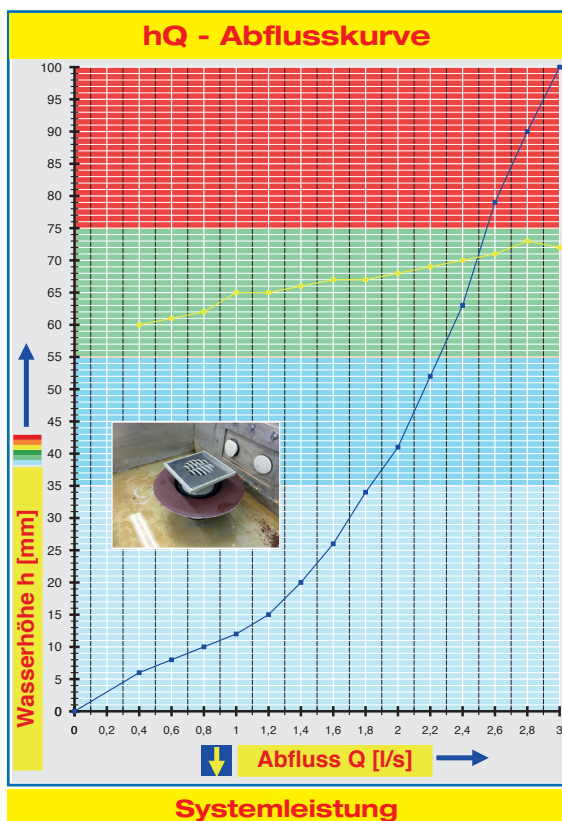

Datenblatt LX 979

Balkonentwässerung

Serie HF, Auslauf senkrecht für obere Balkone

Hauptentwässerung

Freispiegelströmung

Silent

Abfluss:	1,83 l/s
Wasserhöhe:	35 mm
Eingrifftiefe:	200 mm
Nennweite:	DN 70
LX-Nummer:	LX 979
Wehrhöhe:	0 mm
Haube:	belüftet
Falleitung:	belüftet
Falleitungshöhe:	2,75 m
Entwässerung:	in Grundleitung
Flanschform:	Anschlussmanschette

Stückliste LX 979

1 x Art.-Nr. Ablauf auf Seite 2 auswählen!

1 x Art.-Nr. 01005.070X, LORO-X Rohr mit einer Muffe

1 x Art.-Nr. 00911.070X, LORO-X Dichtelemente

1 x Art.-Nr. 00986.000X, LORO-X Gleitmittel Tube

Wasserhöhe	mm	10	15	20	25	30	35	40	45	50	55	60	65	70	75	80	85
Abfluss	l/s	0,8	1,2	1,4	1,56	1,7	1,83	1,97	2,07	2,17	2,25	2,35	2,43	2,48	2,55	2,61	2,7
Silent																	

Bitte den entsprechenden Ablauf auswählen!