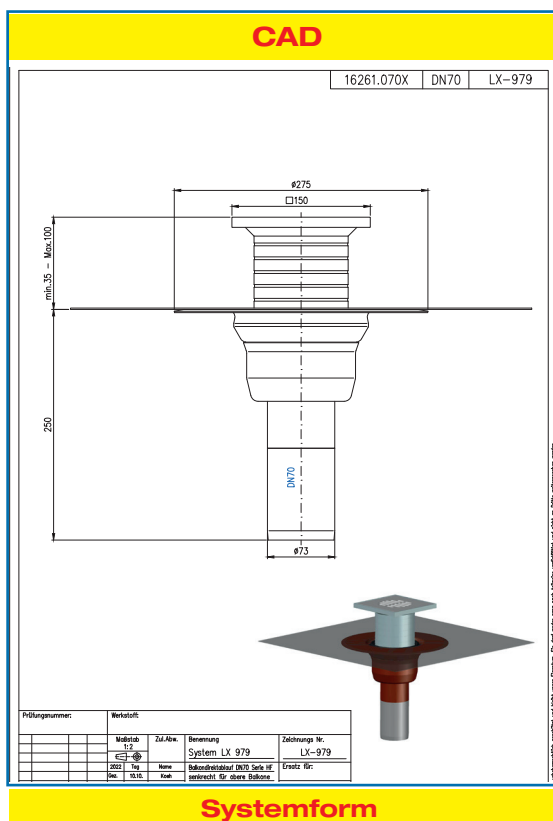

Datenblatt LX 979

Balkonentwässerung

Serie HF, Auslauf senkrecht für obere Balkone

Hauptentwässerung

Freispiegelströmung

Silent

Abfluss:	1,83 l/s
Wasserhöhe:	35 mm
Eingrifftiefe:	200 mm
Nennweite:	DN 70
LX-Nummer:	LX 979
Wehrhöhe:	0 mm
Haube:	belüftet
Falleitung:	belüftet
Falleitungshöhe:	2,75 m
Entwässerung:	in Grundleitung
Flanschform:	Anschlussmanschette

Stückliste LX 979

1 x Art.-Nr. Ablauf auf Seite 2 auswählen!

1 x Art.-Nr. 01005.070X, LORO-X Rohr mit einer Muffe

1 x Art.-Nr. 00911.070X, LORO-X Dichtelemente

1 x Art.-Nr. 00986.000X, LORO-X Gleitmittel Tube

Wasserhöhe	mm	10	15	20	25	30	35	40	45	50	55	60	65	70	75	80	85
Abfluss	l/s	0,8	1,2	1,4	1,56	1,7	1,83	1,97	2,07	2,17	2,25	2,35	2,43	2,48	2,55	2,61	2,7
Silent																	

Bitte den entsprechenden Ablauf auswählen!

DN 70

mit Siebeinheit für obere Balkone
ohne Wärmedämmung

LX979-12X

Ablauf Art.-Nr. 16261.070X

mit VS-Anschlussmanschette,
Serie HF

Gewicht 2,8 kg