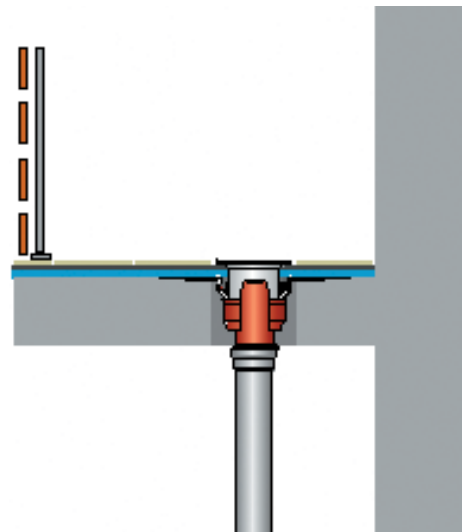

Datenblatt LX 979

Balkonentwässerung

Serie HF, Auslauf senkrecht für obere Balkone

Hauptentwässerung

Freispiegelströmung

Silent

Abfluss:	1,83 l/s
Wasserhöhe:	35 mm
Eingrifftiefe:	200 mm
Nennweite:	DN 70
LX-Nummer:	LX 979
Wehrhöhe:	0 mm
Haube:	belüftet
Falleitung:	belüftet
Falleitungshöhe:	2,75 m
Entwässerung:	in Grundleitung
Flanschform:	Anschlussmanschette

Stückliste LX 979

1 x Art.-Nr. Ablauf auf Seite 2 auswählen!

1 x Art.-Nr. 01005.070X, LORO-X Rohr mit einer Muffe

1 x Art.-Nr. 00911.070X, LORO-X Dichtelemente

1 x Art.-Nr. 00986.000X, LORO-X Gleitmittel Tube

Wasserhöhe	mm	10	15	20	25	30	35	40	45	50	55	60	65	70	75	80	85
Abfluss	l/s	0,8	1,2	1,4	1,56	1,7	1,83	1,97	2,07	2,17	2,25	2,35	2,43	2,48	2,55	2,61	2,7
Silent																	

Bitte den entsprechenden Ablauf auswählen!

DN 70

mit Siebeinheit für obere Balkone
ohne Wärmedämmung

LX979-12X

Ablauf Art.-Nr. 16261.070X

mit VS-Anschlussmanschette,
Serie HF

Gewicht 2,8 kg